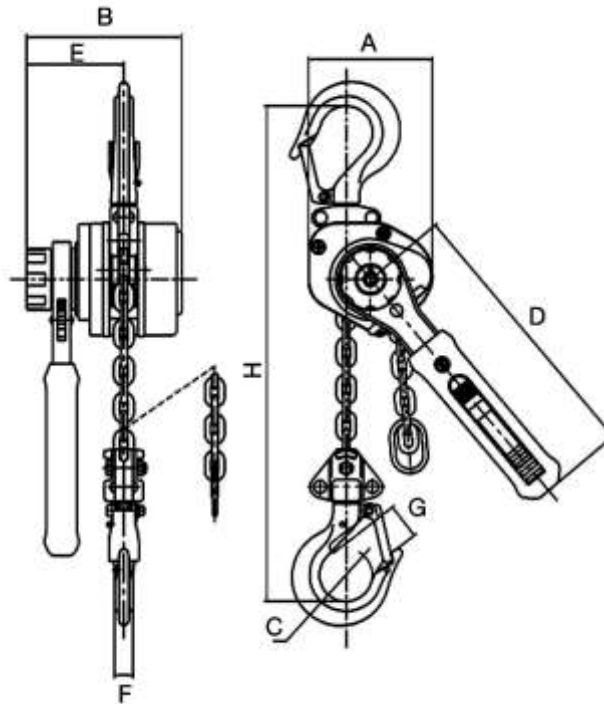

HADEF Ratschzug **Figur 53/07 A**

- ▶ Handlich und leicht mit Aluminiumgehäuse
- ▶ Standardhub 1,0 m
- ▶ Verzinkte Lastkette nach EN 818-7

Tragfähigkeit	Kettenstränge	Lastkette	Kleinstes Hakenmaß	Hebelkraft	Gewicht ⁽¹⁾	Gewicht je m Mehrhub	Preis bei 1 m Hubhöhe	Mehrpreis je m Hubhöhe
kg		mm	mm	kg	kg	kg	EUR	EUR
250	1	3,0 x 9,0	200	20	1,5	0,2	185,00	(2)
500	1	4,2 x 12,2	250	24	2,2	0,4	215,00	17,00
750	1	5,0 x 15,0	260	29	3,4	0,6	256,00	17,00

(1) bei Standardhubhöhe
(2) EUR 210,00 bei 2 m Hub
EUR 255,00 bei 3 m Hub

Änderungen vorbehalten.

Preise ausschließlich Mehrwertsteuer.
Gültig bis 31.12.10

Figur 53/07 A

Postanschrift Postfach 100441, 42504 Velbert
Betrieb Dieselstraße 14, 42579 Heiligenhaus-Hetterscheidt
Kontakt Tel. 020 56/98 02 -0, Fax 020 56/60440
 info@heidkamp-hebezeuge.de
 www.heidkamp-hebezeuge.de

Tragfähigkeit	Hauptabmessungen in mm							
	A	B	C	D	E	F	G	H
250	68	87,0	32,0	140	55,5	11,0	21,0	200
500	81	100,5	34,5	180	62,5	12,0	24,5	250
750	91	105,0	35,5	180	64,0	14,0	28,5	260

Änderungen vorbehalten.